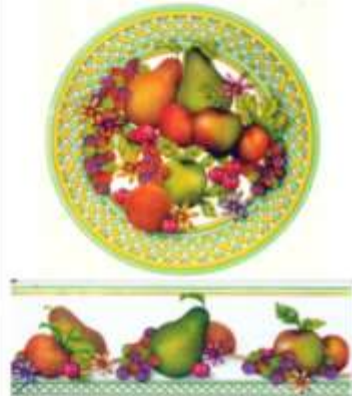

Inserto: Frutero
Listello: Frutero 7x20 cm
Color: Unico
Acabado: Vetroza