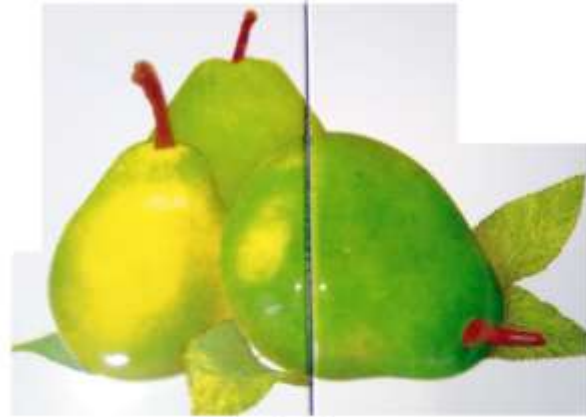

Inserto: Peras
Mural (2 pzas): Peras
Listello: Peras 7x20 cm
Color: Café, Verde
Acabado: Vetroza

C
O
C
I
N
A
I

Inserto: Limones
Mural (2pzas): Limones
Listello: Limones 5x25 cm
Color: Unico
Acabado: Vetroza